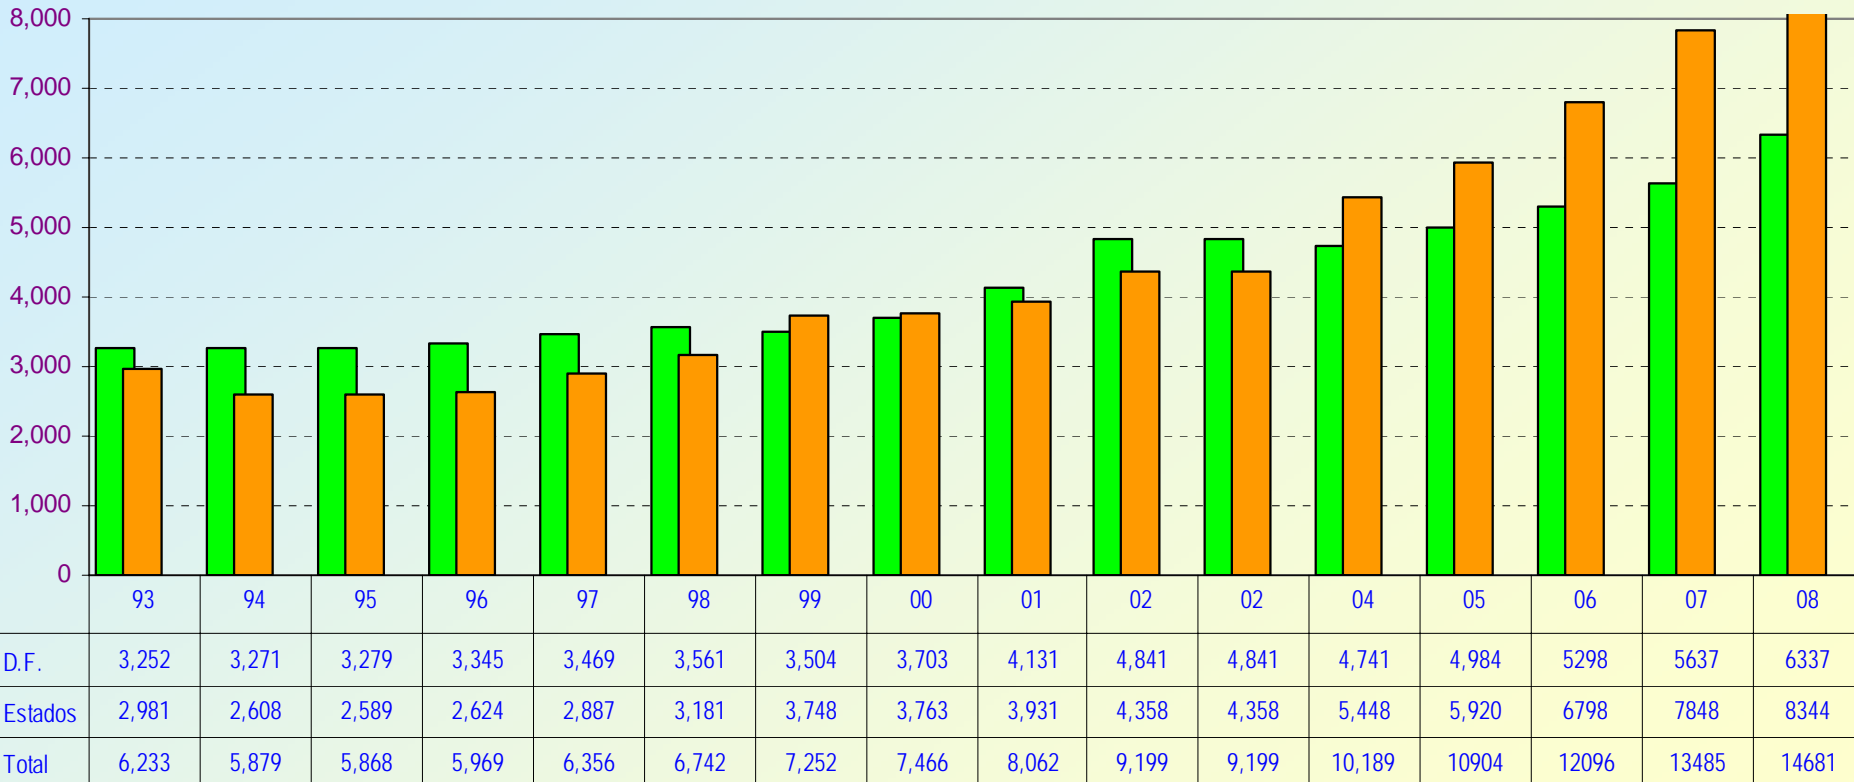

SNI

EVALUACIÓN 2007

CONACYT

ESTADÍSTICAS BÁSICAS

Histórico de Investigadores Vigentes

Área de 2000 a 2008

Categoría de 1984 a 2008

Ubicación de 1984 a 2008

Género de 1991 a 2008

Crecimiento Porcentual 1984 a 2008

Investigadores Vigentes al 1° Enero de 2008

Área

Área y Nivel

Ubicación y Área

Ubicación y Nivel

	00	01	02	03	04	05	06	07	08
■ Área I	1,621	1,612	1,770	1,770	1,878	1,969	2075	2277	2478
■ Área II	1,435	1,436	1,661	1,661	1,767	1,776	1890	2179	2443
■ Área III	721	846	926	926	1,040	1,168	1343	1429	1445
■ Área IV	1,898	1,362	1,552	1,552	1,702	1,798	1964	2169	2326
□ Área V	340	920	1097	1097	1234	1,369	1609	1854	2187
■ Área VI	560	856	1011	1011	1131	1,256	1440	1587	1711
■ Área VII	700	986	1182	1182	1437	1,568	1775	1990	2091

	84	85	86	87	88	89	90	91	92	93	94	95	96	97	98	99	00	01	02	02	04	05	06	07	08
Candidatos	212	651	1,121	1,499	1,588	1,859	2,282	2,502	2,655	2,274	1,683	1,559	1,349	1,297	1,229	1,318	1,220	1,128	1,325	1,325	1,634	1,849	2,109	2,389	2,589
Nivel I	797	1,127	1,353	1,338	1,523	2,010	2,453	2,636	2,860	2,810	3,012	3,077	3,318	3,546	3,980	4,193	4,346	4,682	5,384	5,384	5,782	5,930	6,558	7,565	8,165
Nivel II	263	339	374	413	480	550	691	718	779	797	807	839	862	952	1,032	1,157	1,278	1,556	1,728	1,728	1,897	2,057	2,306	2,428	2,812
Nivel III	124	159	171	208	183	247	278	309	308	352	377	393	440	483	501	584	622	652	762	762	876	953	1,123	1,103	1,115
Total	1,396	2,276	3,019	3,458	3,774	4,666	5,704	6,165	6,602	6,233	5,879	5,868	5,969	6,278	6,742	7,252	7,466	8,018	9,199	9,199	10,189	10,904	12,096	13,485	14,681

Crecimiento acumulado 84-08: 866 %
Crecimiento anual promedio: 11 %

Total 14,681

Total 14,681

D.F. por áreas

Estados por áreas

Total 14,681

D.F. por niveles

Estados por niveles