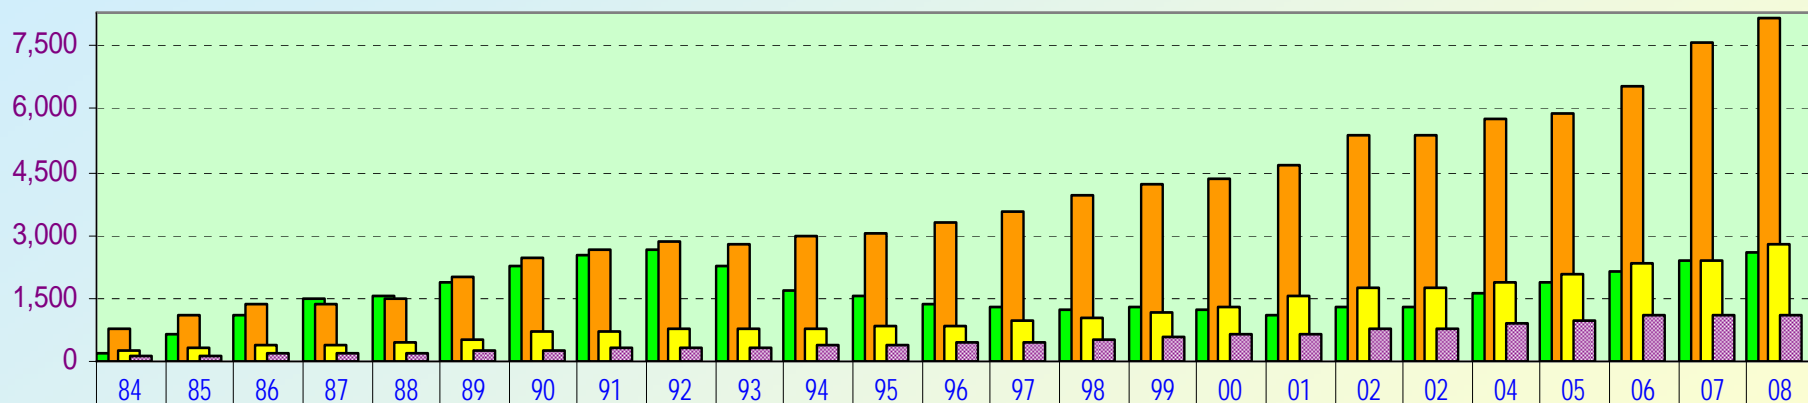

SNI

EVALUACIÓN 2007

CONACYT

ESTADÍSTICAS BÁSICAS

Histórico de Investigadores Vigentes

Área de 2000 a 2008

Categoría de 1984 a 2008

Ubicación de 1984 a 2008

Género de 1991 a 2008

Crecimiento Porcentual 1984 a 2008

Investigadores Vigentes al 1° Enero de 2008

Área

Área y Nivel

Ubicación y Área

Ubicación y Nivel

	00	01	02	03	04	05	06	07	08
■ Área I	1,621	1,612	1,770	1,770	1,878	1,969	2075	2277	2478
■ Área II	1,435	1,436	1,661	1,661	1,767	1,776	1890	2179	2443
■ Área III	721	846	926	926	1,040	1,168	1343	1429	1445
■ Área IV	1,898	1,362	1,552	1,552	1,702	1,798	1964	2169	2326
□ Área V	340	920	1097	1097	1234	1,369	1609	1854	2187
■ Área VI	560	856	1011	1011	1131	1,256	1440	1587	1711
■ Área VII	700	986	1182	1182	1437	1,568	1775	1990	2091

	84	85	86	87	88	89	90	91	92	93	94	95	96	97	98	99	00	01	02	02	04	05	06	07	08
Candidatos	212	651	1,121	1,499	1,588	1,859	2,282	2,502	2,655	2,274	1,683	1,559	1,349	1,297	1,229	1,318	1,220	1,128	1,325	1,325	1,634	1,849	2,109	2,389	2,589
Nivel I	797	1,127	1,353	1,338	1,523	2,010	2,453	2,636	2,860	2,810	3,012	3,077	3,318	3,546	3,980	4,193	4,346	4,682	5,384	5,384	5,782	5,930	6,558	7,565	8,165
Nivel II	263	339	374	413	480	550	691	718	779	797	807	839	862	952	1,032	1,157	1,278	1,556	1,728	1,728	1,897	2,057	2,306	2,428	2,812
Nivel III	124	159	171	208	183	247	278	309	308	352	377	393	440	483	501	584	622	652	762	762	876	953	1,123	1,103	1,115
Total	1,396	2,276	3,019	3,458	3,774	4,666	5,704	6,165	6,602	6,233	5,879	5,868	5,969	6,278	6,742	7,252	7,466	8,018	9,199	9,199	10,189	10,904	12,096	13,485	14,681

Crecimiento acumulado 84-08: 866 %
Crecimiento anual promedio: 11 %

Total 14,681

Total 14,681

D.F. por áreas

Estados por áreas

Total 14,681

D.F. por niveles

Estados por niveles