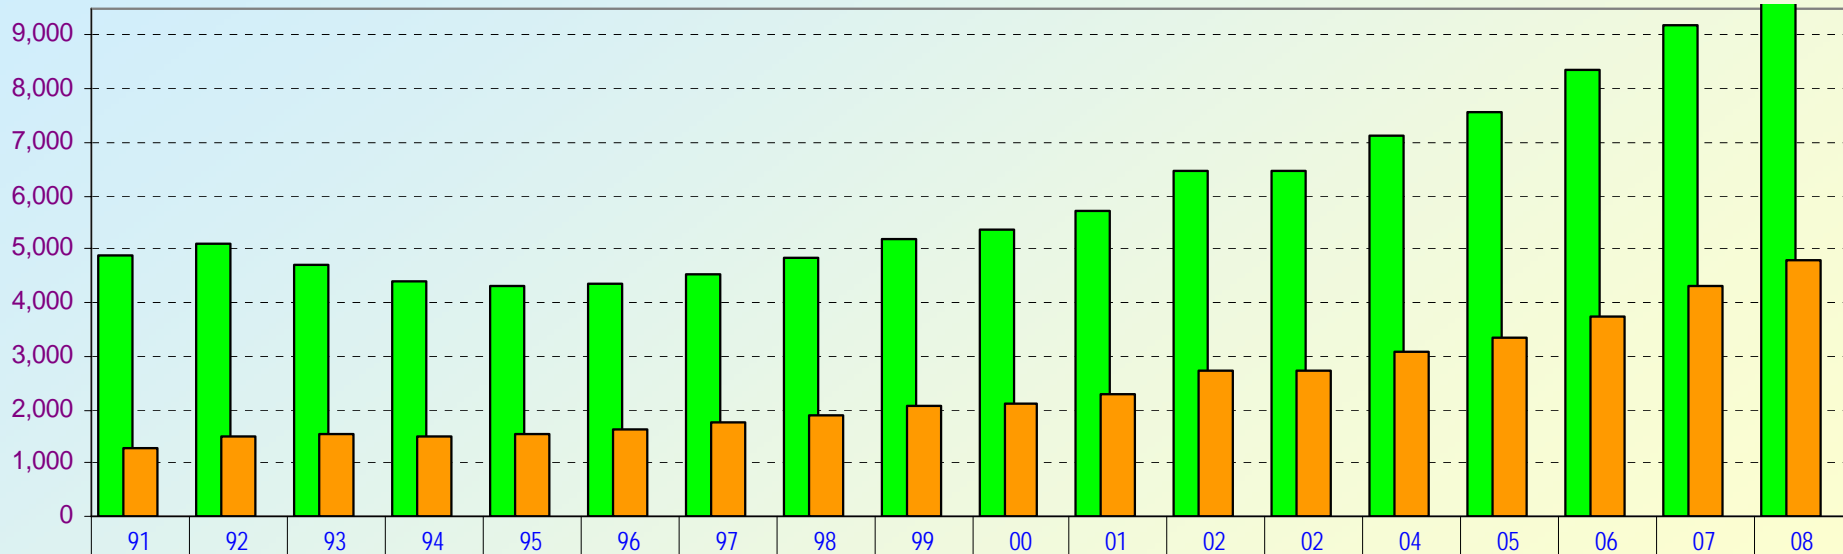

SNI

EVALUACIÓN 2007

CONACYT

ESTADÍSTICAS BÁSICAS

Histórico de Investigadores Vigentes

Área de 2000 a 2008

Categoría de 1984 a 2008

Ubicación de 1984 a 2008

Género de 1991 a 2008

Crecimiento Porcentual 1984 a 2008

Investigadores Vigentes al 1° Enero de 2008

Área

Área y Nivel

Ubicación y Área

Ubicación y Nivel

	00	01	02	03	04	05	06	07	08
■ Área I	1,621	1,612	1,770	1,770	1,878	1,969	2075	2277	2478
■ Área II	1,435	1,436	1,661	1,661	1,767	1,776	1890	2179	2443
■ Área III	721	846	926	926	1,040	1,168	1343	1429	1445
■ Área IV	1,898	1,362	1,552	1,552	1,702	1,798	1964	2169	2326
□ Área V	340	920	1097	1097	1234	1,369	1609	1854	2187
■ Área VI	560	856	1011	1011	1131	1,256	1440	1587	1711
■ Área VII	700	986	1182	1182	1437	1,568	1775	1990	2091

	84	85	86	87	88	89	90	91	92	93	94	95	96	97	98	99	00	01	02	02	04	05	06	07	08
Candidatos	212	651	1,121	1,499	1,588	1,859	2,282	2,502	2,655	2,274	1,683	1,559	1,349	1,297	1,229	1,318	1,220	1,128	1,325	1,325	1,634	1,849	2,109	2,389	2,589
Nivel I	797	1,127	1,353	1,338	1,523	2,010	2,453	2,636	2,860	2,810	3,012	3,077	3,318	3,546	3,980	4,193	4,346	4,682	5,384	5,384	5,782	5,930	6,558	7,565	8,165
Nivel II	263	339	374	413	480	550	691	718	779	797	807	839	862	952	1,032	1,157	1,278	1,556	1,728	1,728	1,897	2,057	2,306	2,428	2,812
Nivel III	124	159	171	208	183	247	278	309	308	352	377	393	440	483	501	584	622	652	762	762	876	953	1,123	1,103	1,115
Total	1,396	2,276	3,019	3,458	3,774	4,666	5,704	6,165	6,602	6,233	5,879	5,868	5,969	6,278	6,742	7,252	7,466	8,018	9,199	9,199	10,189	10,904	12,096	13,485	14,681

Crecimiento acumulado 84-08: 866 %
Crecimiento anual promedio: 11 %

Total 14,681

Total 14,681

D.F. por áreas

Estados por áreas

Total 14,681

D.F. por niveles

Estados por niveles