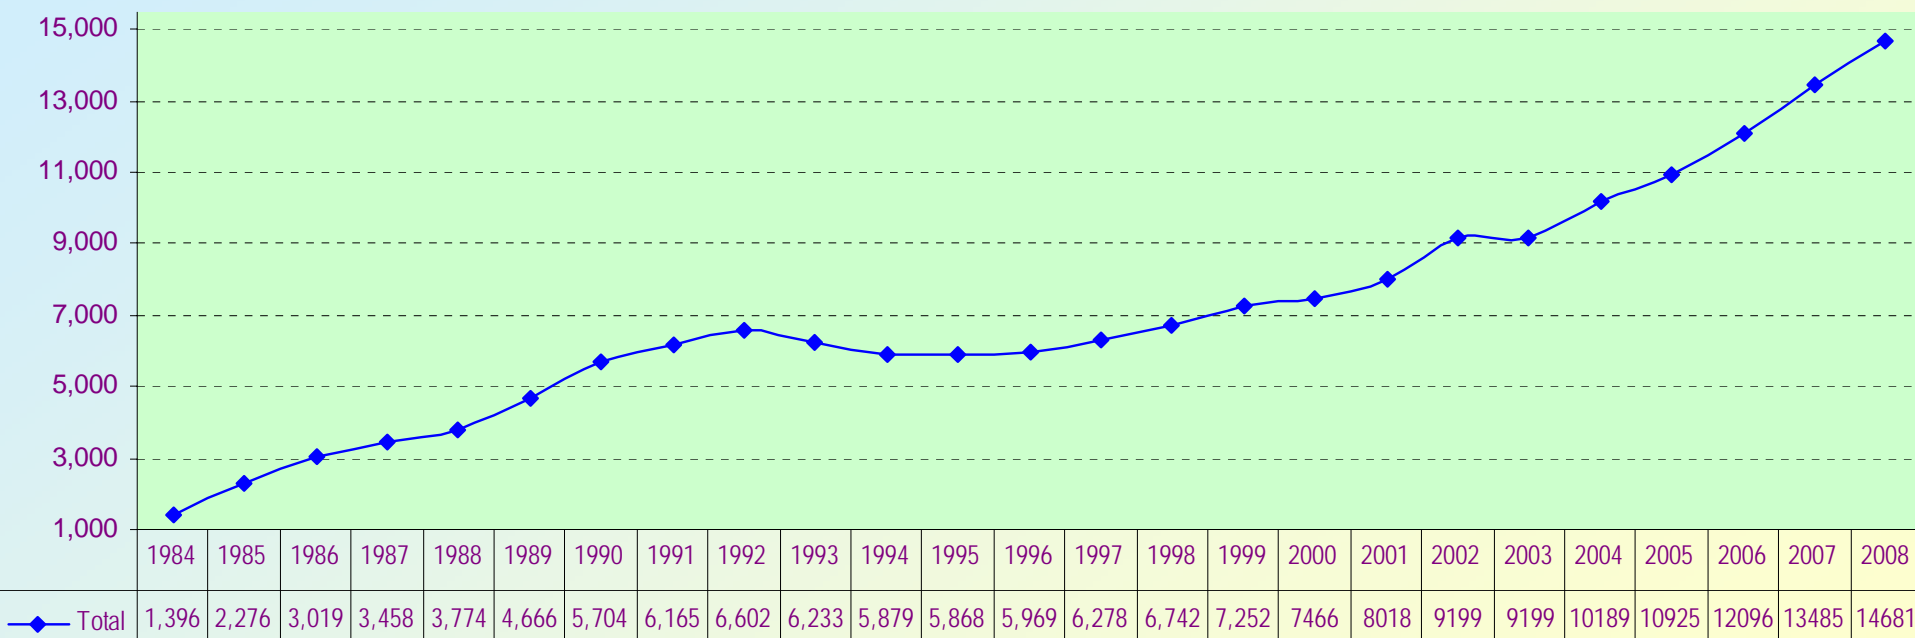

SNI

EVALUACIÓN 2007

CONACYT

ESTADÍSTICAS BÁSICAS

Histórico de Investigadores Vigentes

Área de 2000 a 2008

Categoría de 1984 a 2008

Ubicación de 1984 a 2008

Género de 1991 a 2008

Crecimiento Porcentual 1984 a 2008

Investigadores Vigentes al 1° Enero de 2008

Área

Área y Nivel

Ubicación y Área

Ubicación y Nivel

	00	01	02	03	04	05	06	07	08
■ Área I	1,621	1,612	1,770	1,770	1,878	1,969	2075	2277	2478
■ Área II	1,435	1,436	1,661	1,661	1,767	1,776	1890	2179	2443
■ Área III	721	846	926	926	1,040	1,168	1343	1429	1445
■ Área IV	1,898	1,362	1,552	1,552	1,702	1,798	1964	2169	2326
□ Área V	340	920	1097	1097	1234	1,369	1609	1854	2187
■ Área VI	560	856	1011	1011	1131	1,256	1440	1587	1711
■ Área VII	700	986	1182	1182	1437	1,568	1775	1990	2091

	84	85	86	87	88	89	90	91	92	93	94	95	96	97	98	99	00	01	02	02	04	05	06	07	08
Candidatos	212	651	1,121	1,499	1,588	1,859	2,282	2,502	2,655	2,274	1,683	1,559	1,349	1,297	1,229	1,318	1,220	1,128	1,325	1,325	1,634	1,849	2,109	2,389	2,589
Nivel I	797	1,127	1,353	1,338	1,523	2,010	2,453	2,636	2,860	2,810	3,012	3,077	3,318	3,546	3,980	4,193	4,346	4,682	5,384	5,384	5,782	5,930	6,558	7,565	8,165
Nivel II	263	339	374	413	480	550	691	718	779	797	807	839	862	952	1,032	1,157	1,278	1,556	1,728	1,728	1,897	2,057	2,306	2,428	2,812
Nivel III	124	159	171	208	183	247	278	309	308	352	377	393	440	483	501	584	622	652	762	762	876	953	1,123	1,103	1,115
Total	1,396	2,276	3,019	3,458	3,774	4,666	5,704	6,165	6,602	6,233	5,879	5,868	5,969	6,278	6,742	7,252	7,466	8,018	9,199	9,199	10,189	10,904	12,096	13,485	14,681

Crecimiento acumulado 84-08: 866 %
Crecimiento anual promedio: 11 %

Total 14,681

Total 14,681

D.F. por áreas

Estados por áreas

Total 14,681

D.F. por niveles

Estados por niveles