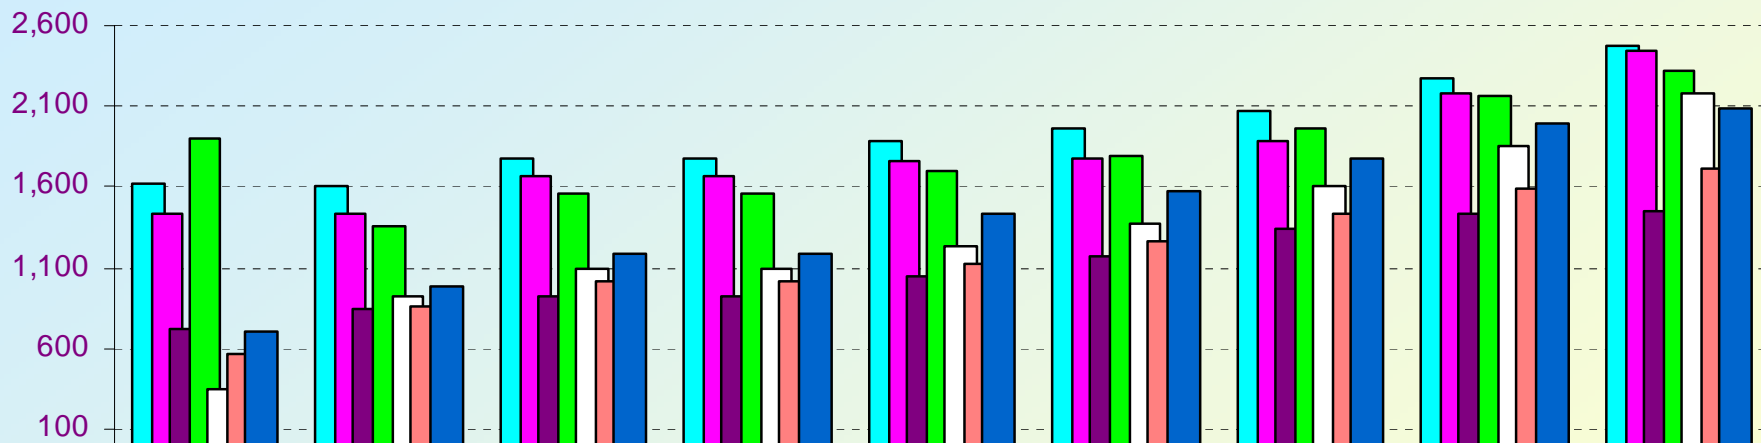

SNI

EVALUACIÓN 2007

CONACYT

ESTADÍSTICAS BÁSICAS

Histórico de Investigadores Vigentes

Área de 2000 a 2008

Categoría de 1984 a 2008

Ubicación de 1984 a 2008

Género de 1991 a 2008

Crecimiento Porcentual 1984 a 2008

Investigadores Vigentes al 1° Enero de 2008

Área

Área y Nivel

Ubicación y Área

Ubicación y Nivel

	00	01	02	03	04	05	06	07	08
■ Área I	1,621	1,612	1,770	1,770	1,878	1,969	2075	2277	2478
■ Área II	1,435	1,436	1,661	1,661	1,767	1,776	1890	2179	2443
■ Área III	721	846	926	926	1,040	1,168	1343	1429	1445
■ Área IV	1,898	1,362	1,552	1,552	1,702	1,798	1964	2169	2326
□ Área V	340	920	1097	1097	1234	1,369	1609	1854	2187
■ Área VI	560	856	1011	1011	1131	1,256	1440	1587	1711
■ Área VII	700	986	1182	1182	1437	1,568	1775	1990	2091

	84	85	86	87	88	89	90	91	92	93	94	95	96	97	98	99	00	01	02	02	04	05	06	07	08
Candidatos	212	651	1,121	1,499	1,588	1,859	2,282	2,502	2,655	2,274	1,683	1,559	1,349	1,297	1,229	1,318	1,220	1,128	1,325	1,325	1,634	1,849	2,109	2,389	2,589
Nivel I	797	1,127	1,353	1,338	1,523	2,010	2,453	2,636	2,860	2,810	3,012	3,077	3,318	3,546	3,980	4,193	4,346	4,682	5,384	5,384	5,782	5,930	6,558	7,565	8,165
Nivel II	263	339	374	413	480	550	691	718	779	797	807	839	862	952	1,032	1,157	1,278	1,556	1,728	1,728	1,897	2,057	2,306	2,428	2,812
Nivel III	124	159	171	208	183	247	278	309	308	352	377	393	440	483	501	584	622	652	762	762	876	953	1,123	1,103	1,115
Total	1,396	2,276	3,019	3,458	3,774	4,666	5,704	6,165	6,602	6,233	5,879	5,868	5,969	6,278	6,742	7,252	7,466	8,018	9,199	9,199	10,189	10,904	12,096	13,485	14,681

Crecimiento acumulado 84-08: 866 %
Crecimiento anual promedio: 11 %

Total 14,681

Total 14,681

D.F. por áreas

Estados por áreas

Total 14,681

D.F. por niveles

Estados por niveles